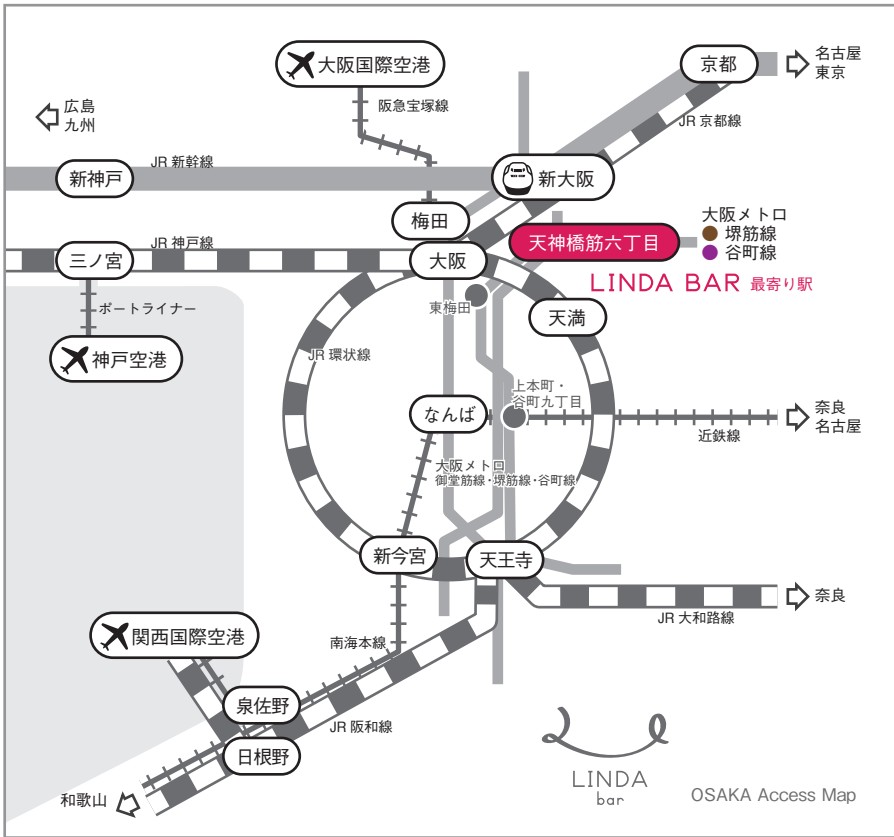

LINDA hostel106
LINDA bar

access map

空港・新幹線・各駅から

● 伊丹空港から天神橋筋六丁目駅

バス 片道 640 円
大阪空港発～大阪駅（梅田駅）
新阪急ホテルおりば着 約 30 分
東梅田駅～天神橋筋 6 丁目駅 約 2 分

● 関西国際空港から天神橋筋六丁目駅

- ①電車
関西空港駅～新今宮駅（南海線）約 40 分
新今宮駅～天満駅（大阪環状線）約 20 分
合計約 1 時間
- ②電車 関西空港～天満（関西快速）
約 1 時間 10 分
- ③バス 片道 1550 円
関西国際空港発～大阪駅（梅田駅）
新阪急ホテルおりば着 約 1 時間

● JR 新大阪駅から JR 天満駅

新大阪駅～大阪駅（JR 線）約 6 分
大阪駅～天満駅（大阪環状線）約 4 分
合計約 10 分

● 大阪駅から JR 天満駅

大阪駅～天満駅（大阪環状線）約 4 分

● 難波駅から天神橋筋六丁目駅

難波駅～日本橋駅（千日前線）約 1 分
日本橋駅～天神橋筋六丁目駅（堺筋線）約 17 分
合計約 20 分

● 天王寺駅から JR 天満駅

天王寺駅～天満駅（大阪環状線）約 18 分

● 天神橋筋六丁目駅（大阪メトロ谷町線・堺筋線）

● 中崎町駅（大阪メトロ谷町線）

● 天満駅（JR 環状線）

の 3 つの駅から歩いてお越しいただけます。

最寄り駅から

LINDA hostel106

LINDA bar

LINDA cafe