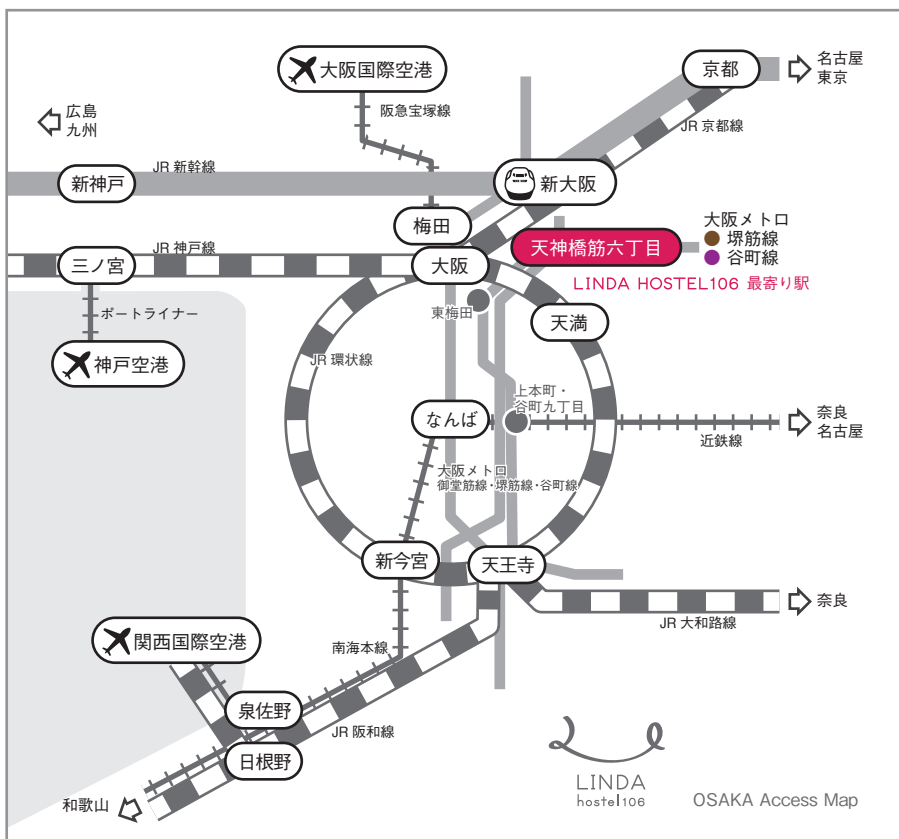

LINDA hostel106  
LINDA bar

# access map

## 空港・新幹線・各駅から

● **伊丹空港から天神橋筋六丁目駅**  
バス 片道 640 円  
大阪空港発～大阪駅 (梅田駅)  
新阪急ホテルおりば着 約 30 分  
東梅田駅～天神橋筋 6 丁目駅 約 2 分

● **関西国際空港から天神橋筋六丁目駅**

①電車  
関西空港駅～新今宮駅 (南海線) 約 40 分  
新今宮駅～天満駅 (大阪環状線) 約 20 分  
合計約 1 時間

②電車 関西空港～天満 (関西快速)  
約 1 時間 10 分

● **天王寺駅から JR 天満駅**

天王寺駅～天満駅 (大阪環状線) 約 18 分

● **天神橋筋六丁目駅 (大阪メトロ谷町線・堺筋線)**

● **中崎町駅 (大阪メトロ谷町線)**

● **天満駅 (JR 環状線)**

の 3 つの駅から歩いてお越しいただけます。